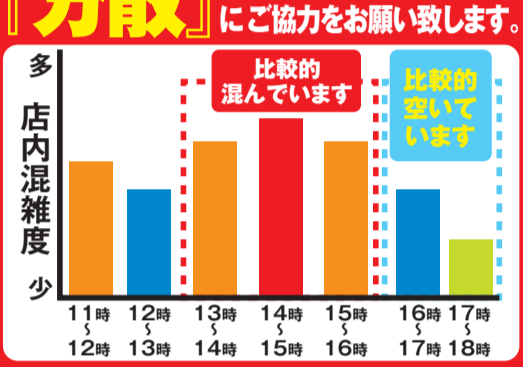

かねた物成田店

9 お得な 日間

# 爆安セール!

開催期間 7/9 ~ 18 祝月  
【7月13日(水)は定休日です】

かねた物成田店  
時短営業 AM11:00~PM6:00  
成田市不動ヶ岡2163 【定休日:毎週水曜日】  
TEL.0476(23)5211

### お買い物時間の「分散」にご協力をお願いします。

3万円以上 お買上げて不要家具の