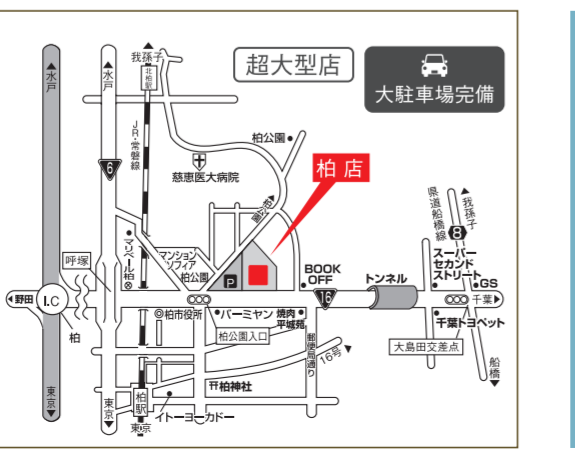

16 **大型駐車場完備 (無料)**  
※開催期間中は近隣に臨時駐車場もご用意しております

PayPay **PayPay使えます**

**かねたや 柏店**  
柏市柏586-2  
国道16号線沿い柏市役所ななめ前  
信号/柏公園入口  
問い合わせ代表窓口  
**TEL 043-296-1211**  
特別営業時間 10:00 - 19:00  
(20日は18:30まで)

FranceBed JOORYU  
最新の羽毛ふとんに換えませんか?  
**羽毛布団キャンペーン実施中**  
※現品特価品は除く  
10年間ロングラン保証  
フランスベッドの自社工場製羽毛ふとんは、ハイオリティへの自信から10年いわたるロングラン保証(充填物)を実現しました。ハンガリー産 グース95%使用