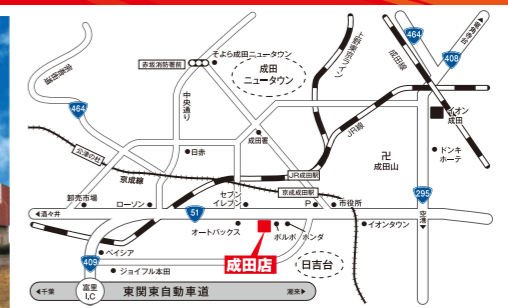

特典04
全国配送
承ります
※一部曜日指定エリアがございます
※離島は除きます
※当社指定エリア以外の場合には
不要家具の引取は承れません
※10万円以上の購入で承ります

特典05
PayPay
使えます
PayPay

期間中限定特典!

かねたや 成田店
千葉県成田市不動ヶ岡2163
特別営業時間 10:00~19:00
(29日は10:30~18:00まで)
定休日 水曜日
(祝日の場合、火曜日が臨時休業)
問い合わせ代表窓口
TEL.043-296-1211